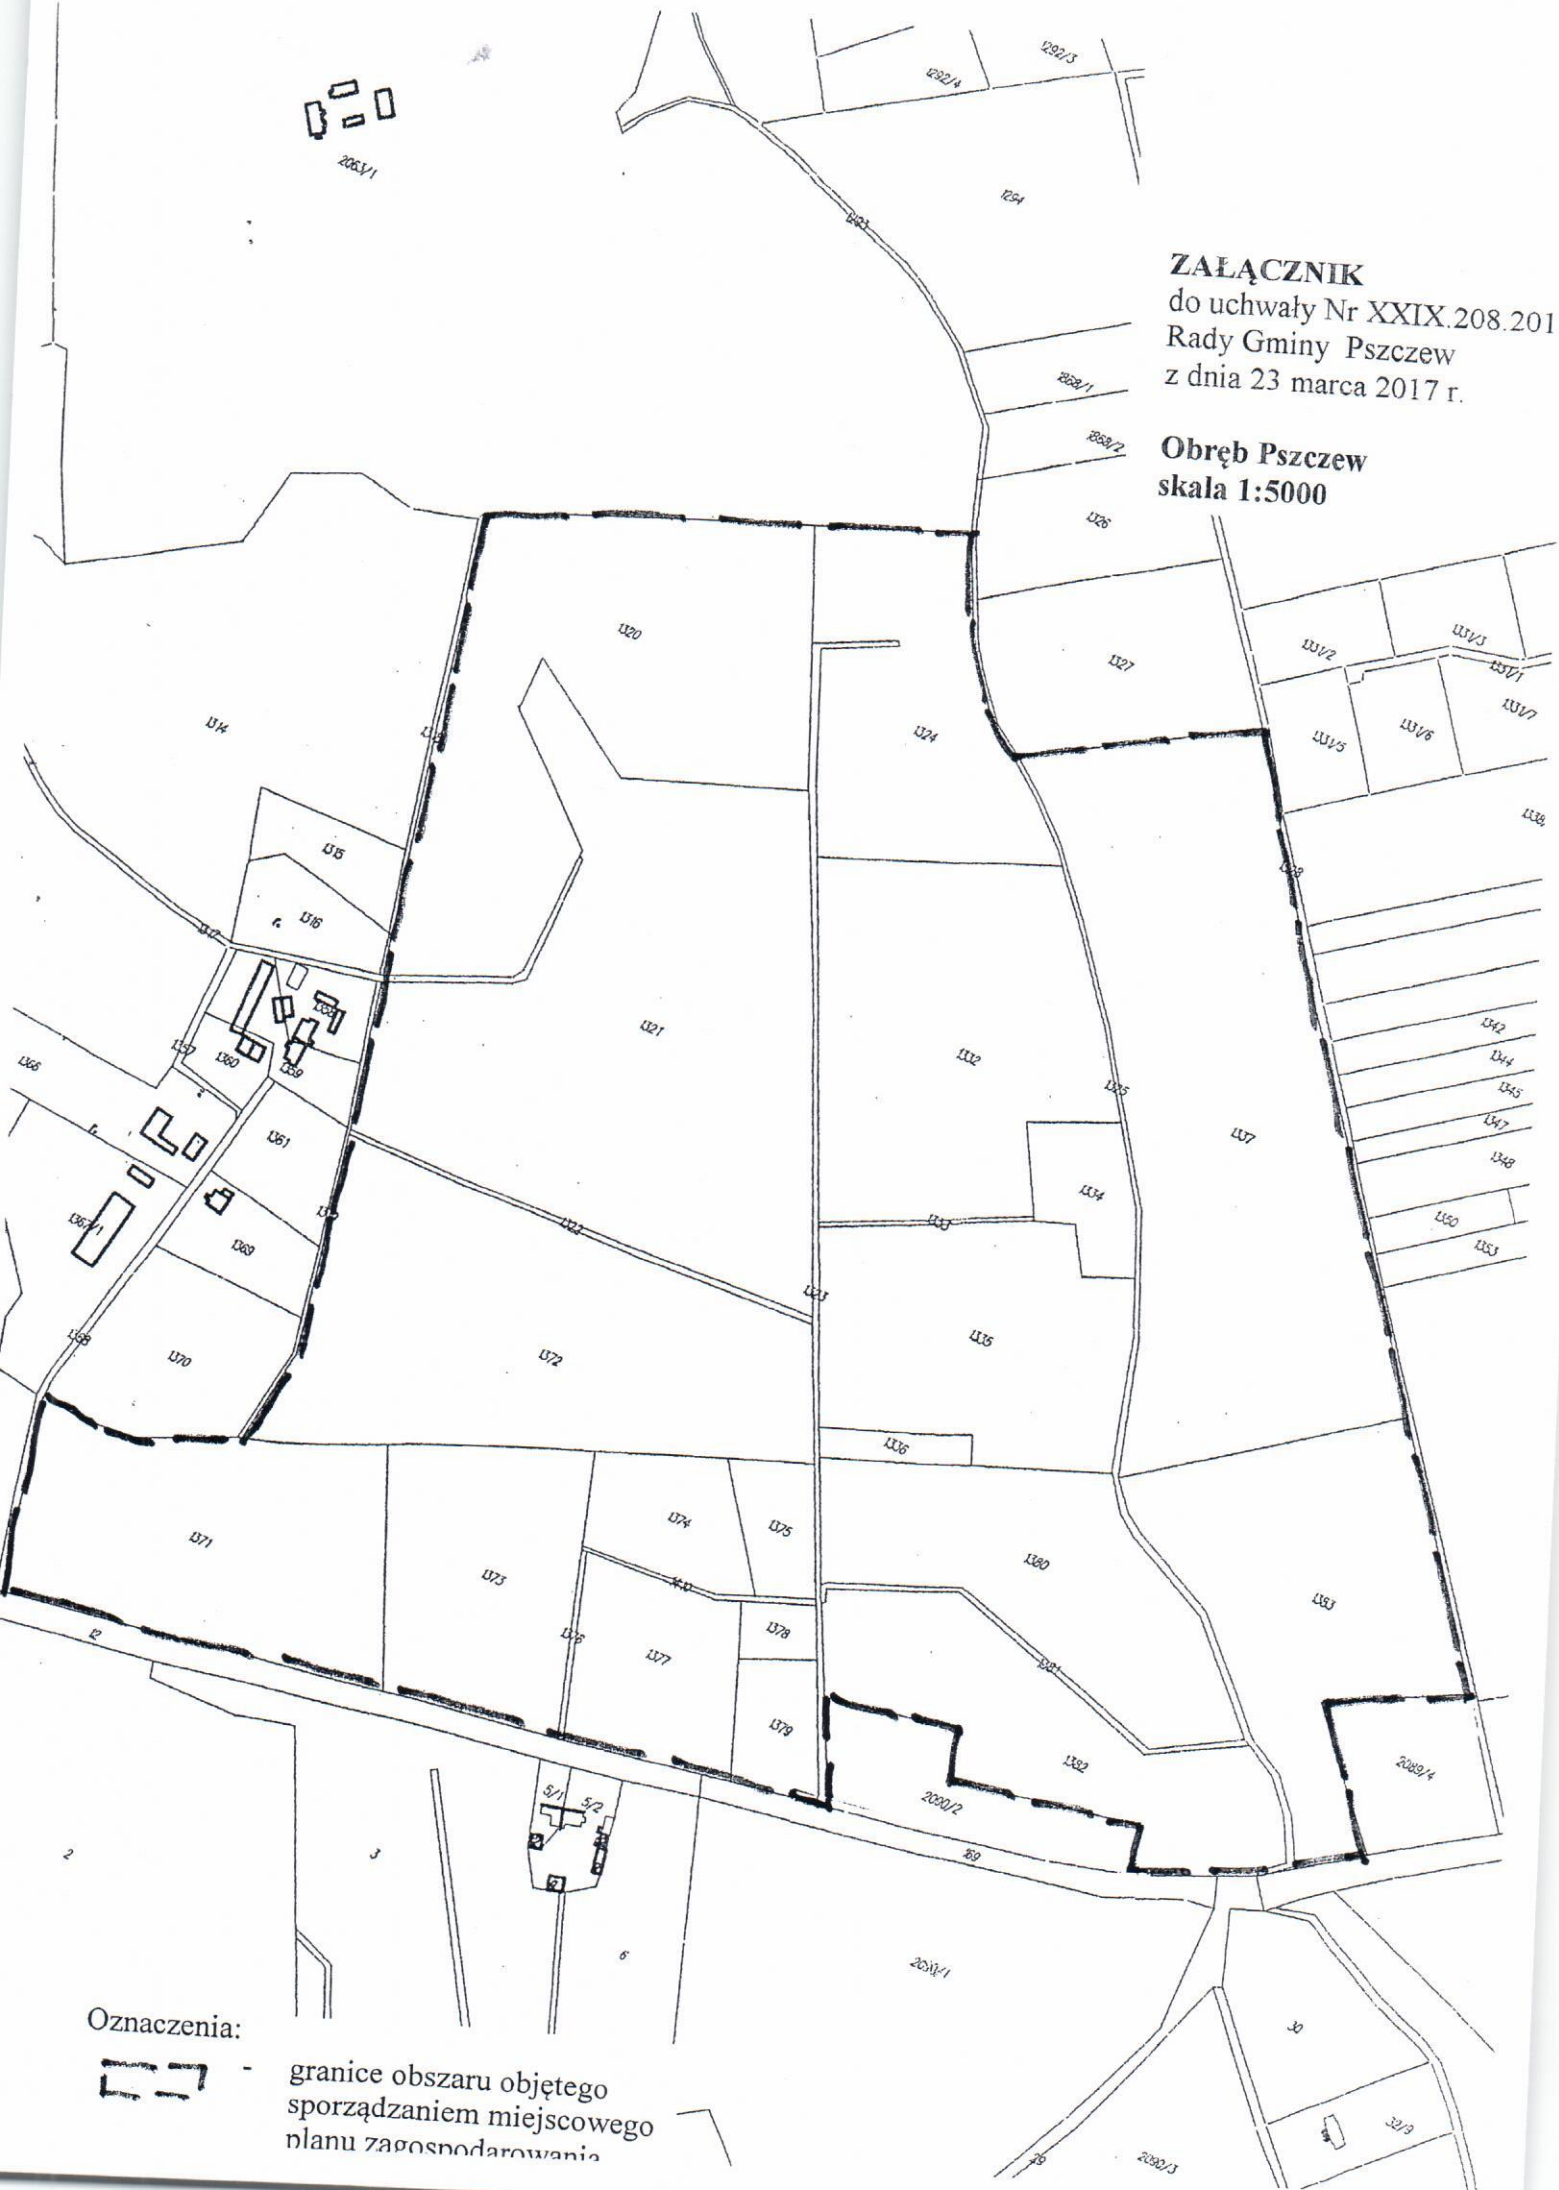

ZALĄCZNIK
do uchwały Nr XXIX.208.2017
Rady Gminy Pszczew
z dnia 23 marca 2017 r.

Obręb Pszczew
skala 1:5000

Oznaczenia:

- granice obszaru objętego
sporządzaniem miejscowego
planu zagospodarowania