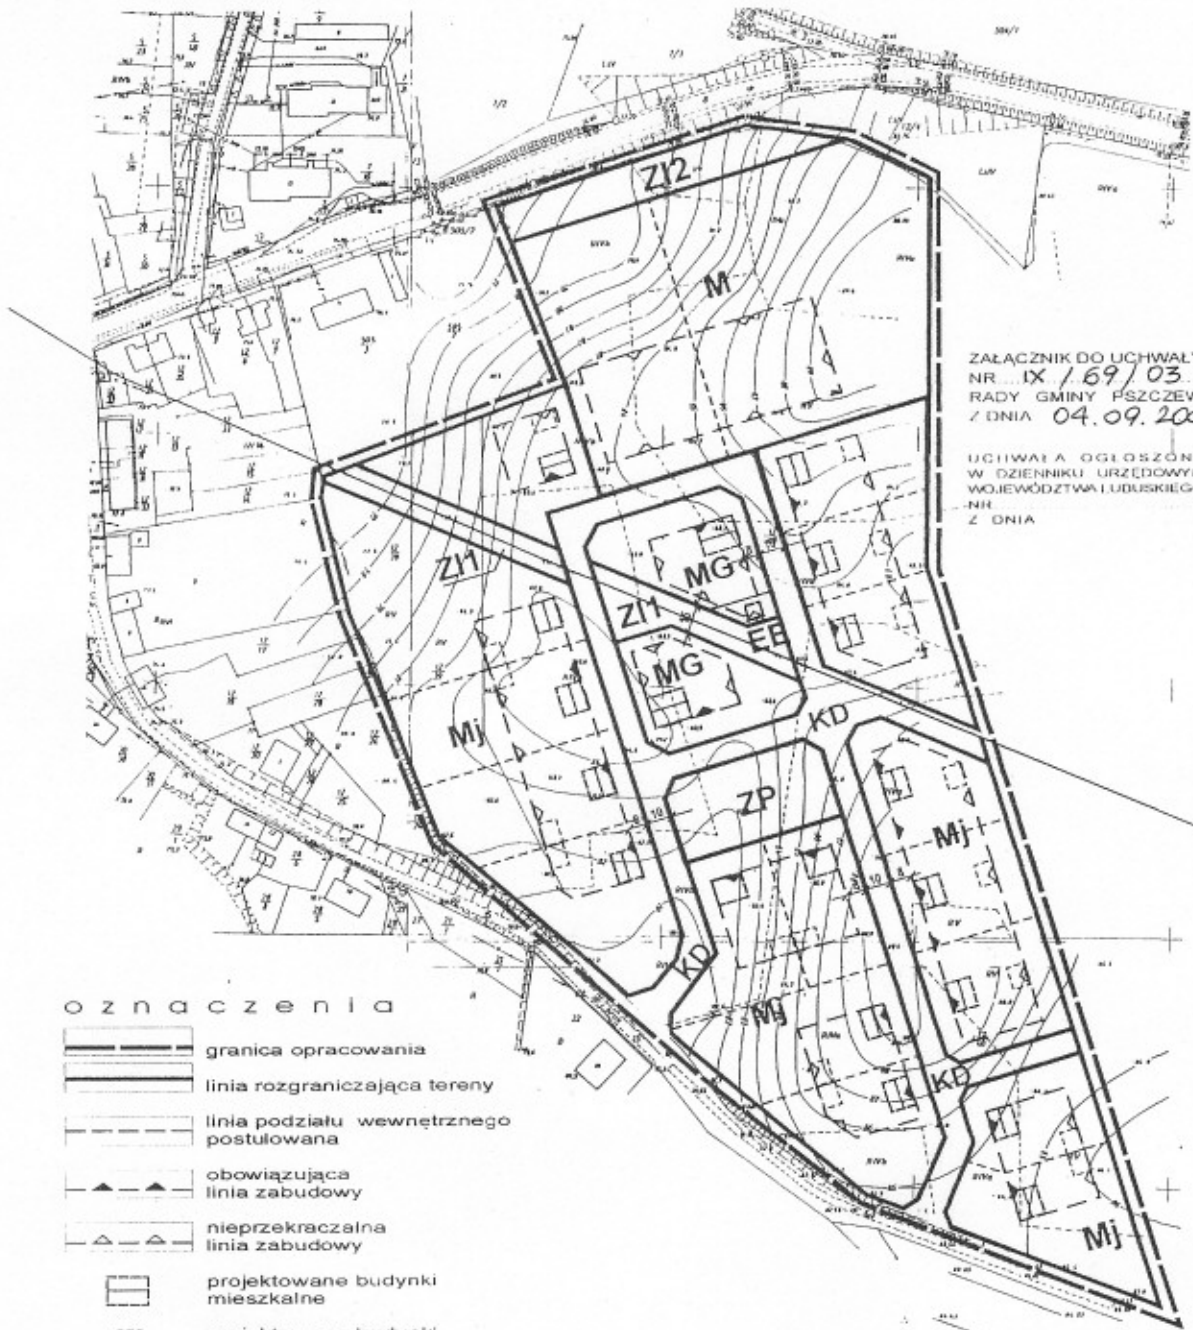

**GMINA PSZCZEW
NOWE GORZYCKO**

ZMIANA MIEJSCOWEGO PLANU OGÓLNEGO
ZAGOSPODAROWANIA PRZESTRZENNEGO GMINY PSZCZEW

RYСУNEK ZMIANY PLANU

SKALA 1:3000

ZALĄCZNIK DO UCHWAŁY
NR IX/169/03
RADY GMINY PSZCZEW
Z DNIA 04.09.2003 R.

UCHWAŁA OGŁOSZONA
W DZIENNIKU URZĘDOWYM
WOJEWÓDZTWA ŁUDZKIEGO
NR
Z DNIA

o z n a c z e n i a

- granica opracowania
- linia rozgraniczająca tereny
- linia podziału wewnętrznego postulowana
- obowiązująca linia zabudowy
- nieprzekraczalna linia zabudowy
- projektowane budynki mieszkalne
- projektowane budynki gospodarcze
- M** teren zabudowy mieszkaniowej rezydencjonalnej
- Mj** teren zabudowy mieszkaniowej jednorodzinnej
- MG** teren zabudowy mieszkaniowej jednorodzinnej z działalnością gospodarczą
- ZP** teren zieleni publicznej
- ZI** teren zieleni izolacyjnej
- EE** teren trafostacji
- KD** droga dojazdowa